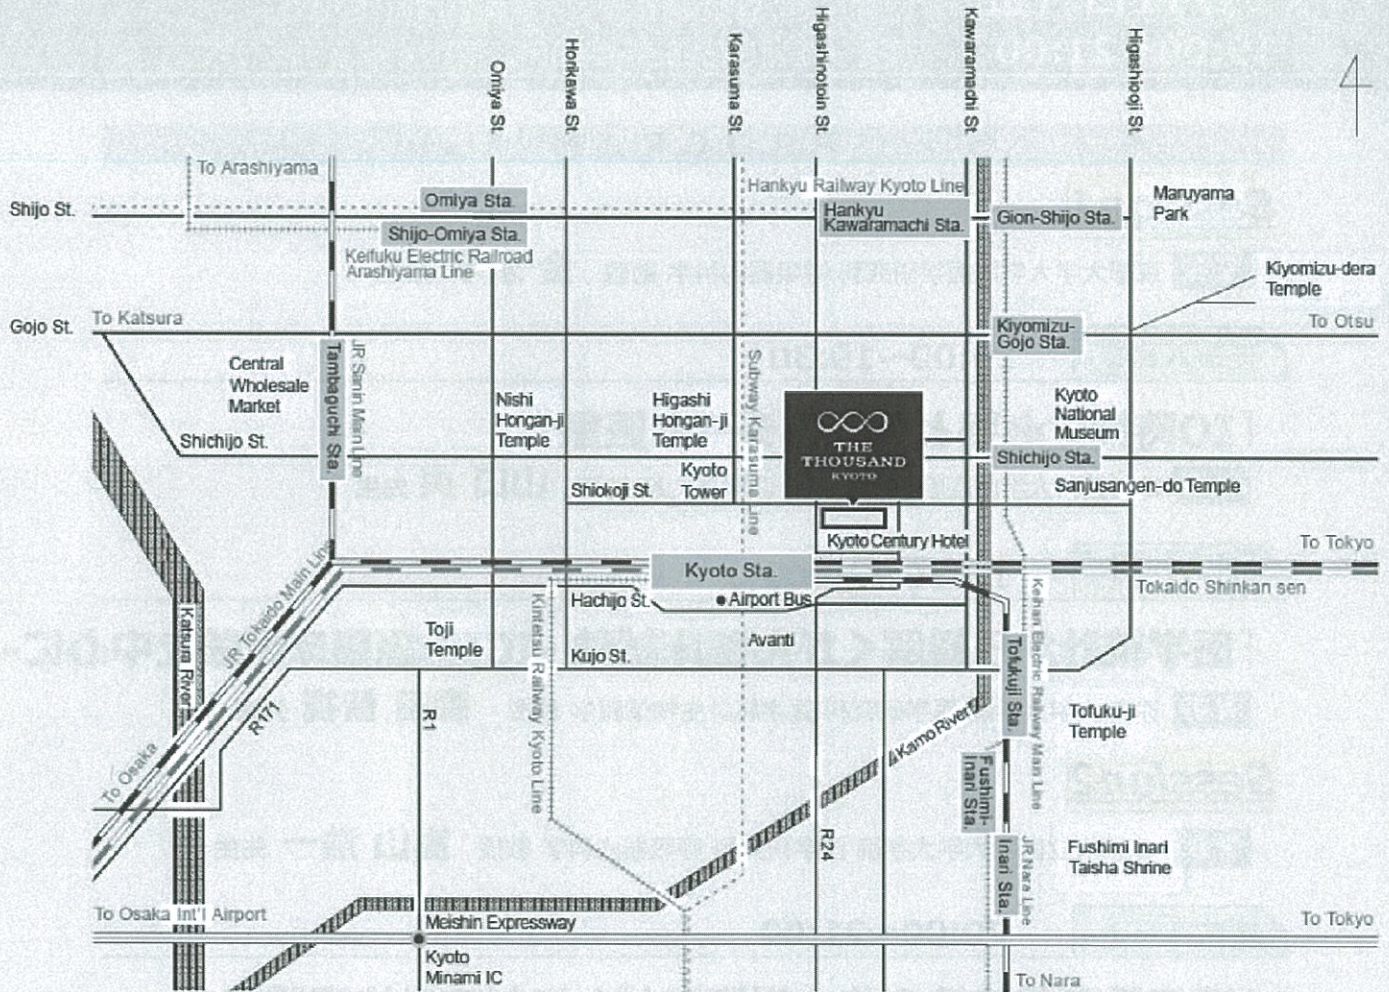

会場周辺地図

ACCESS

アクセス

京都駅から

JR京都駅中央口から、東へ徒歩約2分。
地下連絡通路からは“出口5”をご利用ください。

お車をご利用の場合

名神高速道路（京都南IC）より約20分。
阪神高速道路 8号京都線（上鳥羽IC）より約15分。